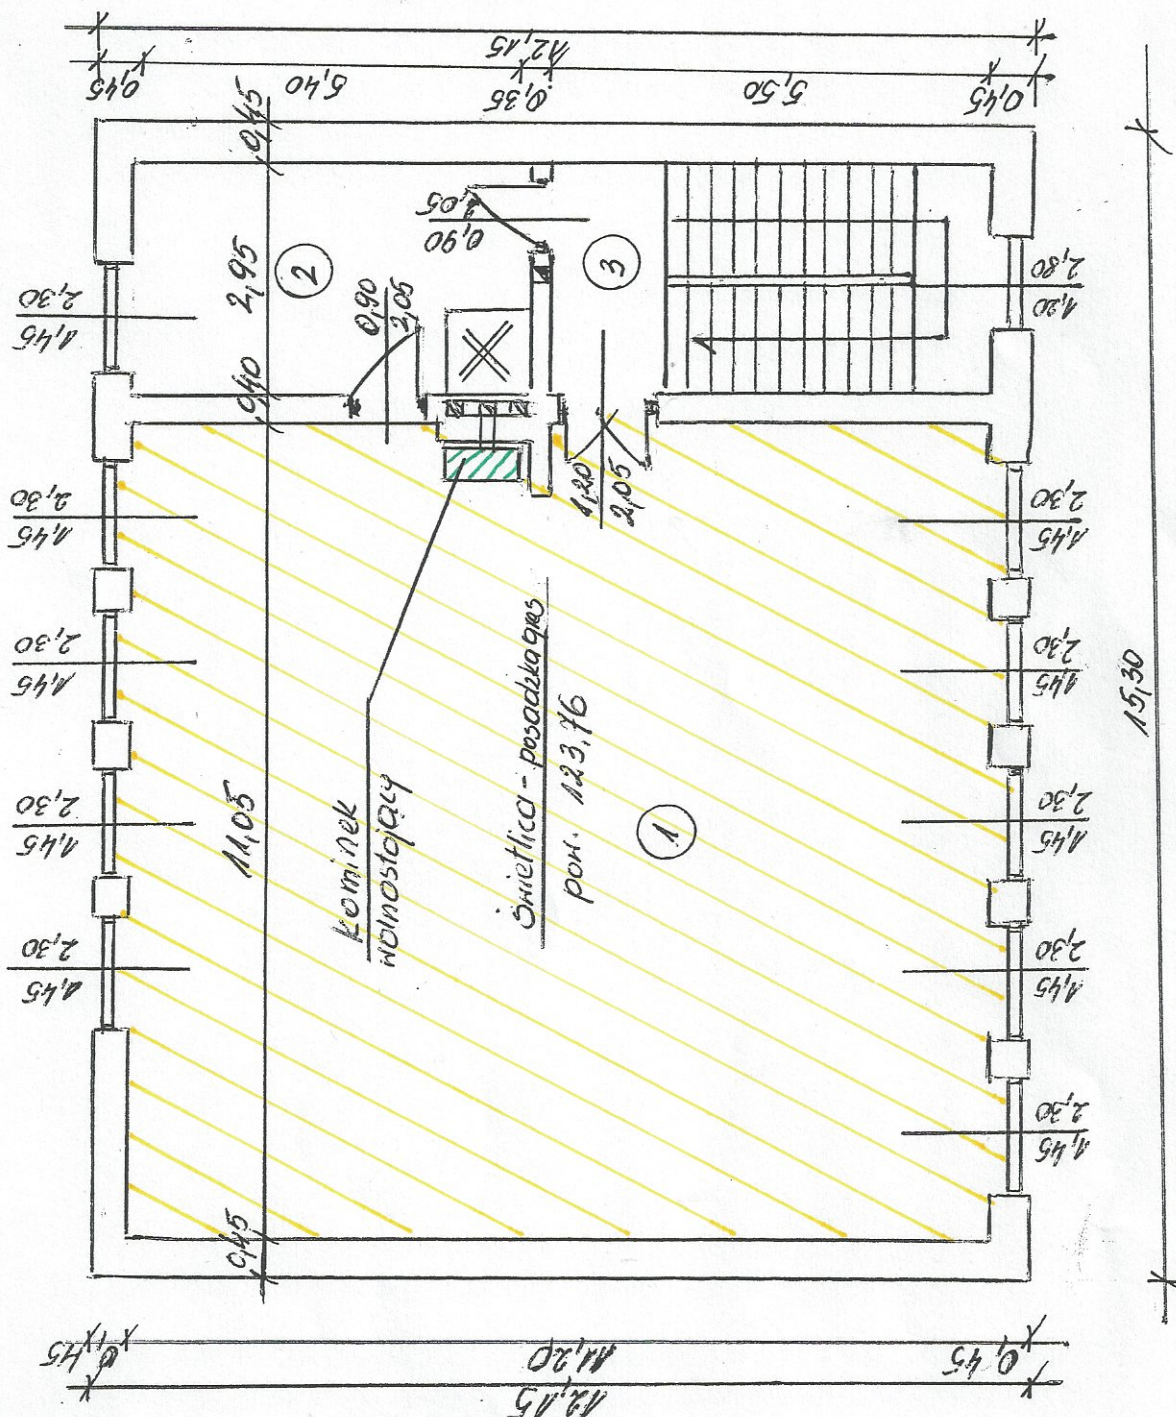

Rzut piętrowy  
Skala 1:100

Legenda

- 1. Świetlica
- 2. Kuchnia
- 3. Klatka schodowa
- Świetlica
- Kominiek

INSPEKTOR NADZORU  
D/S BUDOWLANIACH

Zdzisław Wydrzycki  
UPI, budynek Nr 54/76  
Os. Wzgórze 40/15  
27-536 Ozarów